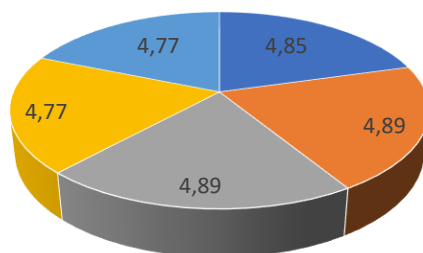

Moyenne des notations obtenues par l'IFM sur la
plateforme du CPF

Formation Les Fondamentaux de la médiation en entreprise-
100% online

■ Q1 ACCUEIL ■ Q2 CONTENU ■ Q3 EQUIPE ■ Q4 MOYENS ■ Q5 ACCOMPAGNEMENT

Notation effectuée sur 5 : de juin 2020 à juin 2021

Nombre de participants ayant procédé à la notation sur la plateforme du CPF : 14

Note moyenne obtenue : 4,76/5

[institut français la médiation](http://institut-français-la-médiation.com)

27 rue Froidevaux 75014 PARIS

déclaration d'activité : 11 94 07118 94

Siret 49384447600033

TVA intracommunautaire FR60493844476

[http://institut-français-médiation](http://institut-français-médiation.com)

Téléphone 01 49 86 37 34

Mobile 06 27 58 01 45