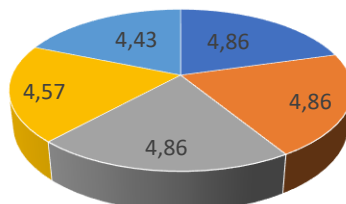

Moyenne des notations obtenues par l'IFM sur la
plateforme du CPF

Formation Certificat pratique de la médiation en entreprise-
Parcours mixte

■ Q1 ACCUEIL ■ Q2 CONTENU ■ Q3 EQUIPE ■ Q4 MOYENS ■ Q5 ACCOMPAGNEMENT